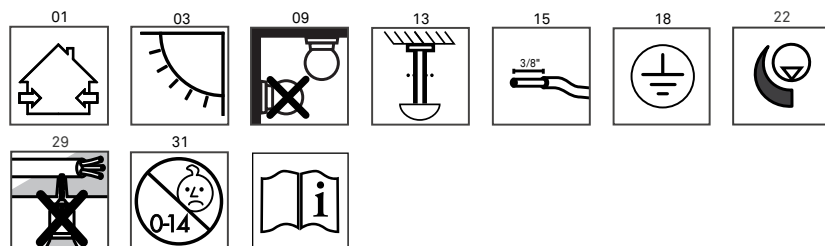

D71/6DD - DMX