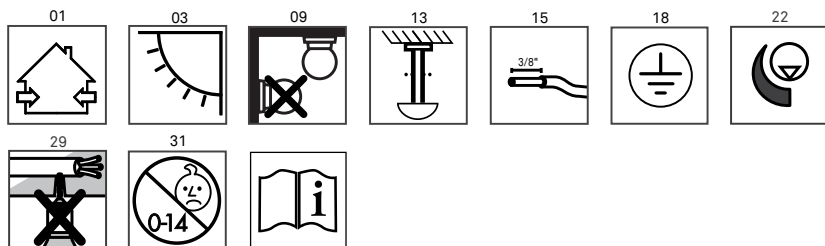

D71/2L

D71/6DL

D71/6DD - DMX