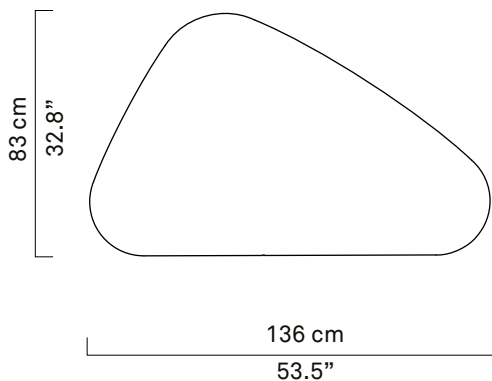

D71P - D71PL - D71PD