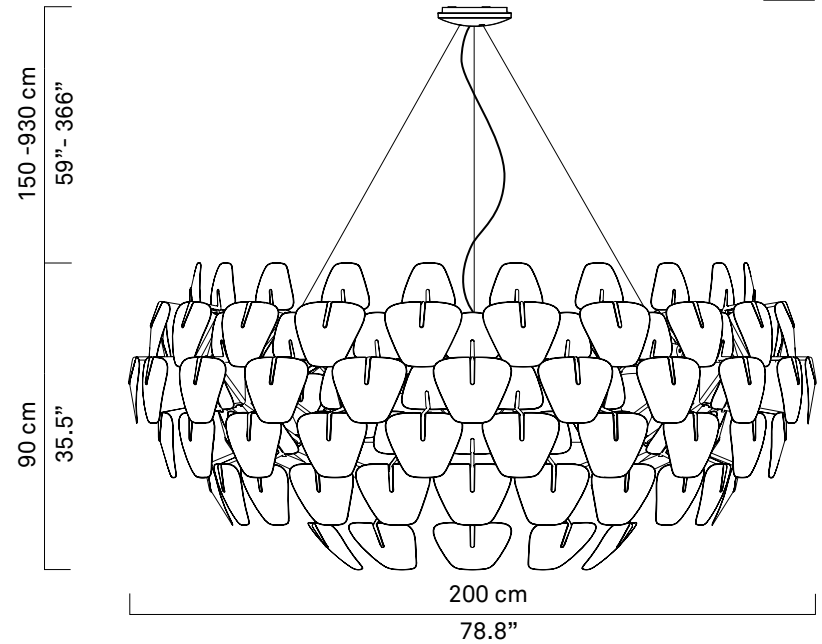

HOPE

design Francisco Gomez Paz / Paolo Rizzatto

**LUCE
PLAN**

D66

D66/105

kg 18,7 kg **lb** 41.3 lb

1.2

1.3

2

2.2

2.3

2.4 x15

1.

2.

3

x3

3.1

4

4.1

4.2

4.3

4.4

4.5

1.

2.

ON

5

5.1

5.2

6

7

x1