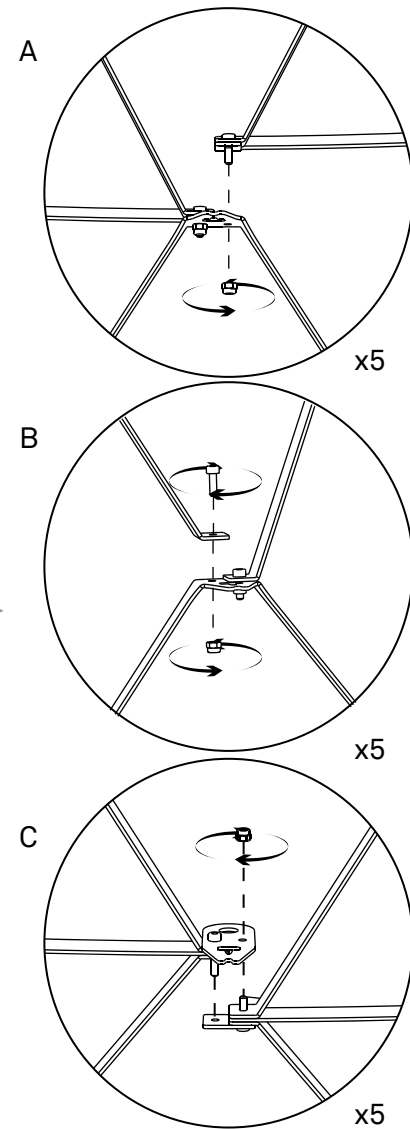

HOPE

design Francisco Gomez Paz / Paolo Rizzatto

**LUCE
PLAN**

D66

D66/105

kg 18,7 kg **lb** 41.3 lb

1.2

1.3

2

2.2

2.3

2.4 x15

1.

2.

3

x3

3.1

4

4.1

4.2

4.3

4.4

4.5

1.