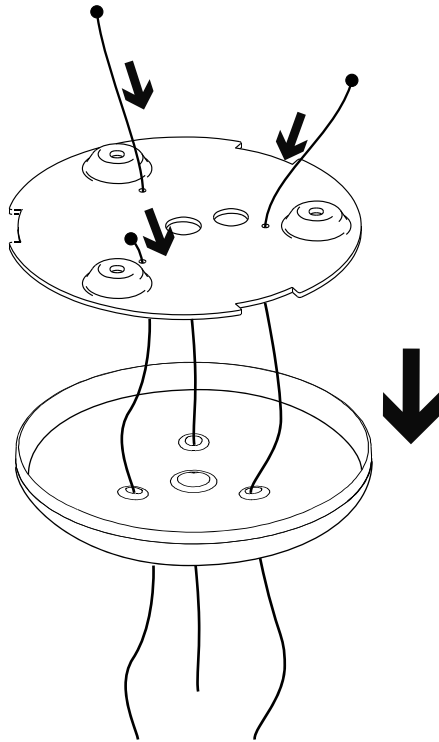

HOPE

design Francisco Gomez Paz / Paolo Rizzatto

**LUCE
PLAN**

D66

D66/105

kg 18,7 kg **lb** 41.3 lb

1.2

1.3

2

2.2

2.3

2.4 x15

1.

2.

3

x3

3.1

4

4.1

4.2

4.3

4.4

4.5

1.