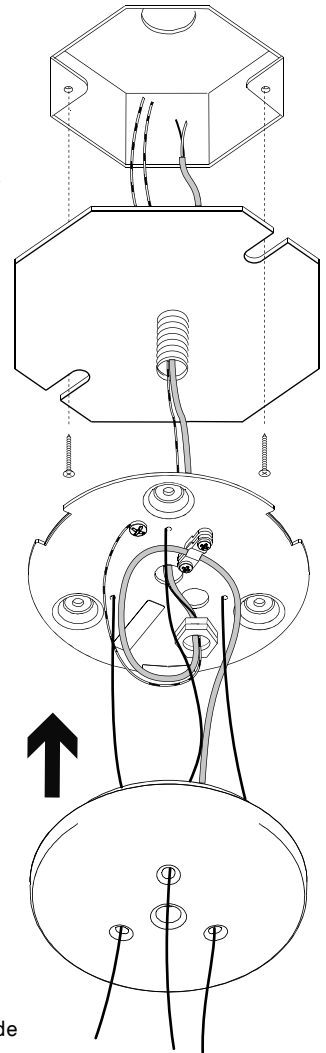

HOPE

design Francisco Gomez Paz / Paolo Rizzatto

**LUCE
PLAN**

D66

D66/105

kg 18,7 kg **lb** 41.3 lb

1.2

1.3

2

2.2

2.3

2.4 x15

1.

2.

3

x3

3.1

4

4.1

4.2

4.3

4.4

4.5

1.

2.

ON

5

5.1

5.2

6

7

x1