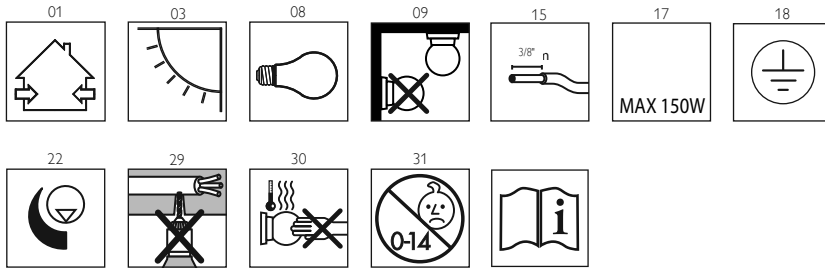

HOPE

design Francisco Gomez Paz / Paolo Rizzatto

**LUCE
PLAN**

D66

D66/105

kg 18,7 kg **lb** 41.3 lb

1.2

1.3

2

2.2

2.3

2.4 x15

1.

2.

3

x3