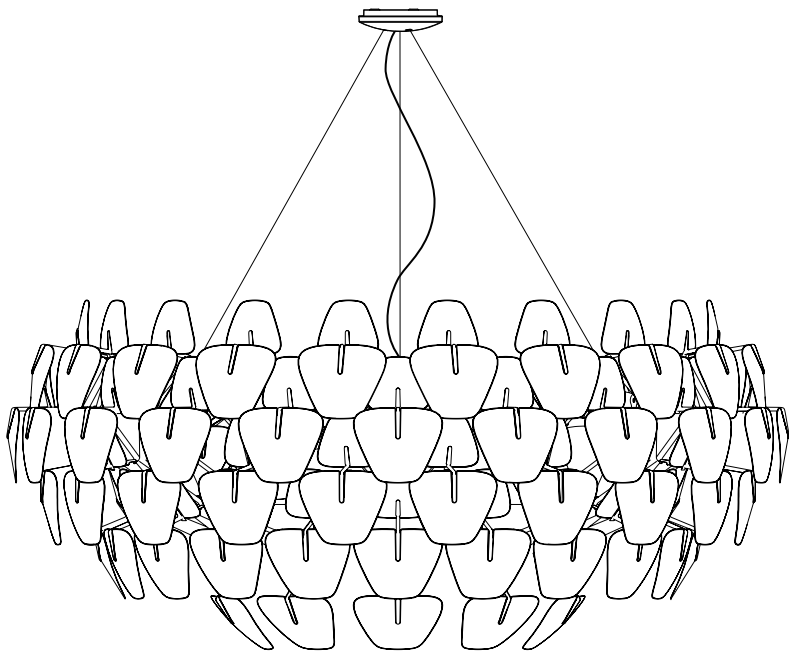

HOPE

design Francisco Gomez Paz / Paolo Rizzatto

**LUCE
PLAN**

D66

D66/105

kg 18,7 kg **lb** 41.3 lb

1.2

1.3

2

2.2

2.3

2.4 x15

1.

2.

3

x3

3.1

4

4.1

4.2

4.3

4.4

4.5

1.