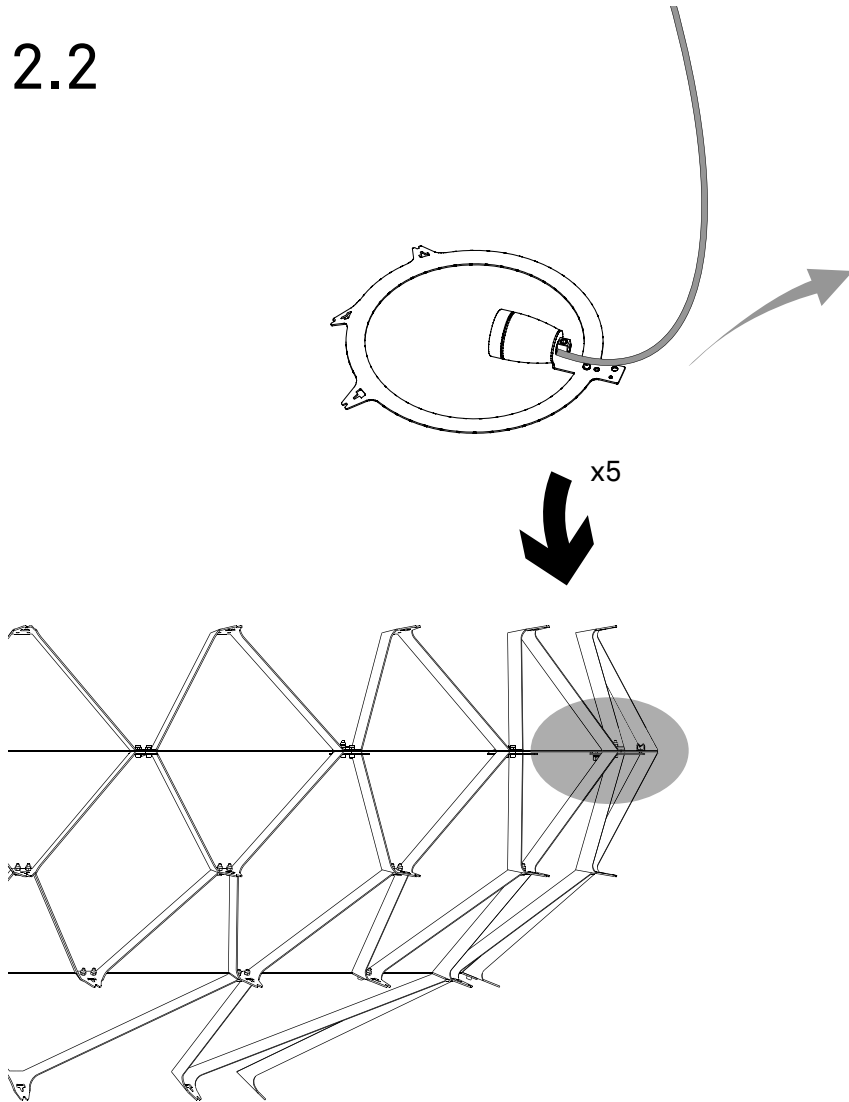

HOPE

design Francisco Gomez Paz / Paolo Rizzatto

**LUCE
PLAN**

D66

D66/105

kg 18,7 kg **lb** 41.3 lb

1.2

1.3

2

2.2

2.3

2.4 x15

1.

2.

3

x3

3.1

4

4.1

4.2

4.3

4.4

4.5

1.